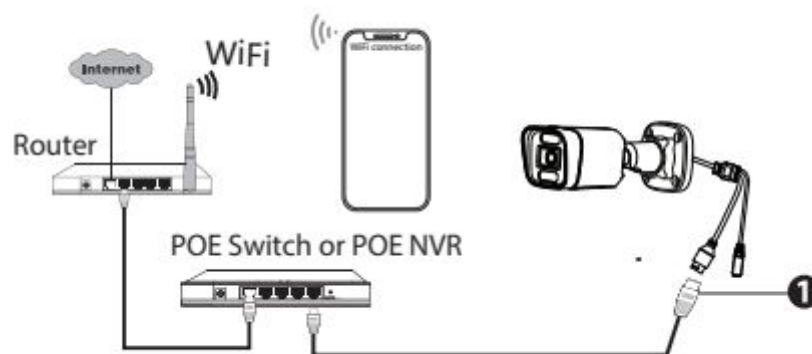

使用者操作手冊

Foscam 5MP 室外

POE 網路攝影機

Model: V5EP

目錄

1 總覽.....	3
1.1 主要功能.....	3
1.2 PoE.....	3
1.3 使用前請閱讀.....	4
1.4 包裝內容.....	4
1.5 硬體資訊.....	4
1.6 記憶卡管理.....	5
1.7 新增裝置: 透過Foscam App連線.....	5
1.8 安裝.....	6
1.9 防水套安裝教學.....	6
2 預設參數.....	7
3 產品規格.....	7

1.2 PoE

網路攝影機符合PoE標準，允許透過乙太網路線傳輸電源與數據。如下圖所示:透過乙太網路將攝影機連接至支援PoE的路由器/交換器。

1.3 使用前閱讀

請根據下列包裝內容確認產品內容物是否皆完整。在安裝網路攝影機前，請仔細閱讀並按照快速安裝指南中的說明，以避免裝配和安裝錯誤導致損壞。

1.4 包裝內容

● 攝影機× 1	● 網路線× 1
● 快速安裝指南 × 1	● 膨脹螺絲× 1
● 防水套 × 1	● 安裝模板 × 1
● 監視器標示× 1	

1.5 硬體資訊

1.5.1 前面板

1.5.2 介面

1. 網路孔

10/100M自適應乙太網路介面。透過此接口，網路攝影機可以與各種網路設備連接，如交換器、路由器等。

2. 電源介面

連接外部電源變壓器，要求12V/1A電源。

1.6 記憶卡管理