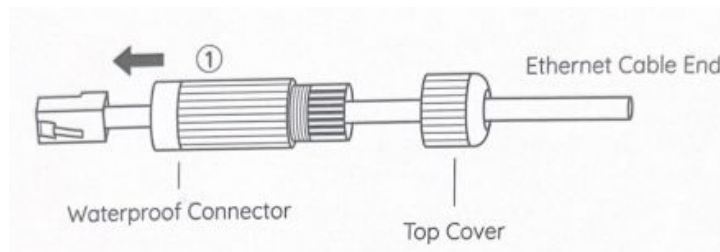

1.2 PoE

網路攝影機符合PoE標準，允許透過乙太網路線傳輸電源與數據。如下圖所示:透過乙太網路將攝影機連接至支援PoE的路由器/交換器。

1.3 使用前閱讀

請根據下列包裝內容確認產品內容物是否皆完整。在安裝網路攝影機前，請仔細閱讀並按照快速安裝指南中的說明，以避免裝配和安裝錯誤導致損壞。

1.4 包裝內容

● 攝影機× 1	● 網路線× 1
● 快速安裝指南 × 1	● 膨脹螺絲× 1
● 防水套 × 1	● 安裝模板 × 1
● 監視器標示× 1	

1.5 硬體資訊

1.5.1 前面板

1.5.2 介面

1. 網路孔

10/100M自適應乙太網路介面。透過此接口，網路攝影機可以與各種網路設備連接，如交換器、路由器等。

2. 電源介面

連接外部電源變壓器，要求12V/1A電源。

1.6 記憶卡管理

攝影機支援Micro SD卡

在攝影機運做過程中插入SD記憶卡時，請重新啟動攝影機，否則SD記憶卡可能無法正常運作。在 Foscam app 上，設定→設定狀態→設定狀態頁面, 您可以看到SD卡狀態。

1.7 新增設備: 透過 Foscam App連接

掃描下方 QR code 並安裝 Foscam APP.

請參閱 [快速操作指南](#)

1.8 安裝

請參閱 快速操作指南。

使用提供的螺絲釘將攝影機固定在牆壁上。

注意：

請確保接線端的部分不會接觸到雨水或水。這些接口都不是防水的。

1.9 防水套安裝指南

當您在室外安裝PoE攝影機，建議您安裝防水套。可依照以下安裝步驟。

1. 將乙太網路線穿過頂蓋，然後穿過防水連接器。

2. 用橡膠密封圈套在頂蓋和防水連接器中間的乙太網路線上。

注意: 橡膠密封圈已有切割過。若沒有，可以自行切割。

3. 將橡膠O型圈套入攝影機的乙太網路端口，並把乙太網路電線插入乙太網路端口。