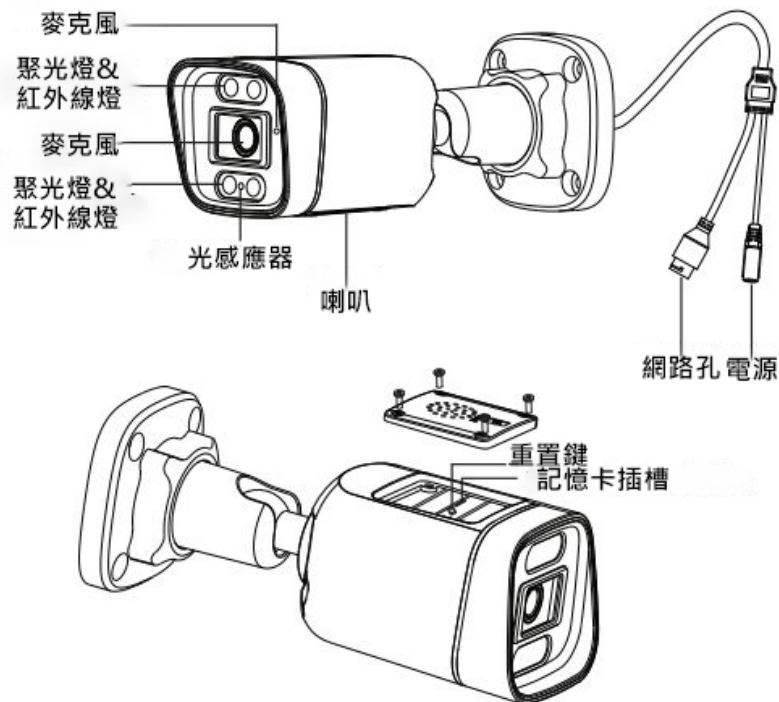

1.2 PoE

網路攝影機符合PoE標準，允許透過乙太網路線傳輸電源與數據。如下圖所示:透過乙太網路將攝影機連接至支援PoE的路由器/交換器。

1.3 使用前閱讀

請根據下列包裝內容確認產品內容物是否皆完整。在安裝網路攝影機前，請仔細閱讀並按照快速安裝指南中的說明，以避免裝配和安裝錯誤導致損壞。

1.4 包裝內容

● 攝影機× 1	● 網路線× 1
● 快速安裝指南 × 1	● 膨脹螺絲× 1
● 防水套 × 1	● 安裝模板 × 1
● 監視器標示× 1	

1.5 硬體資訊

1.5.1 前面板

1.5.2 介面

1. 網路孔

10/100M自適應乙太網路介面。透過此接口，網路攝影機可以與各種網路設備連接，如交換器、路由器等。

2. 電源介面

連接外部電源變壓器，要求12V/1A電源。

1.6 記憶卡管理

注意：

請確保接線端的部分不會接觸到雨水或水。這些接口都不是防水的。

1.9 防水套安裝指南

當您在室外安裝PoE攝影機，建議您安裝防水套。可依照以下安裝步驟。

1. 將乙太網路線穿過頂蓋，然後穿過防水連接器。

2. 用橡膠密封圈套在頂蓋和防水連接器中間的乙太網路線上。

注意: 橡膠密封圈已有切割過。若沒有，可以自行切割。

3. 將橡膠O型圈套入攝影機的乙太網路端口，並把乙太網路電線插入乙太網路端口。