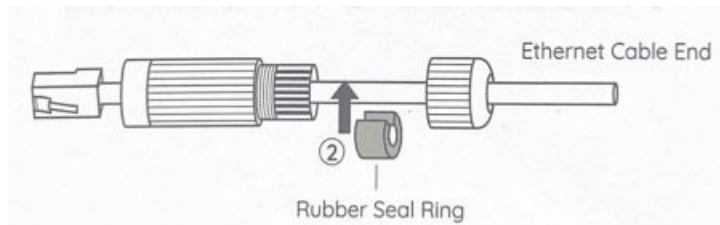

注意：

請確保接線端的部分不會接觸到雨水或水。這些接口都不是防水的。

1.9 防水套安裝指南

當您在室外安裝PoE攝影機，建議您安裝防水套。可依照以下安裝步驟。

1. 將乙太網路線穿過頂蓋，然後穿過防水連接器。

2. 用橡膠密封圈套在頂蓋和防水連接器中間的乙太網路線上。

注意: 橡膠密封圈已有切割過。若沒有，可以自行切割。

3. 將橡膠O型圈套入攝影機的乙太網路端口，並把乙太網路電線插入乙太網路端口。

4. 將防水連接器與乙太網路端口對齊，然後順時鐘旋轉擰緊兩個零件。

5. 將橡膠 O 型環套到攝影機的乙太網路連接埠上，並將乙太網路電線插入乙太網路連接埠。

2 預設參數

預設網路參數

IP 位址: 動態自動獲取

子網路遮罩: 動態自動獲取

網關: 動態自動獲取

3 規格