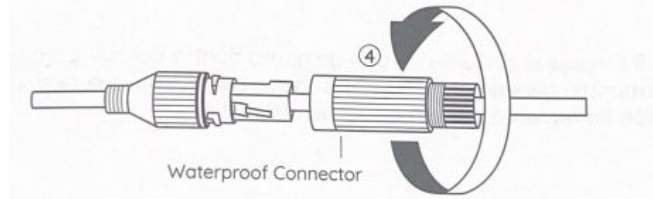

注意：

請確保接線端的部分不會接觸到雨水或水。這些接口都不是防水的。

1.9 防水套安裝指南

當您在室外安裝PoE攝影機，建議您安裝防水套。可依照以下安裝步驟。

1. 將乙太網路線穿過頂蓋，然後穿過防水連接器。

2. 用橡膠密封圈套在頂蓋和防水連接器中間的乙太網路線上。

注意: 橡膠密封圈已有切割過。若沒有，可以自行切割。

3. 將橡膠O型圈套入攝影機的乙太網路端口，並把乙太網路電線插入乙太網路端口。

4. 將防水連接器與乙太網路端口對齊，然後順時鐘旋轉擰緊兩個零件。

5. 將橡膠 O 型環套到攝影機的乙太網路連接埠上，並將乙太網路電線插入乙太網路連接埠。

2 預設參數

預設網路參數

IP 位址: 動態自動獲取

子網路遮罩: 動態自動獲取

網關: 動態自動獲取

3 規格