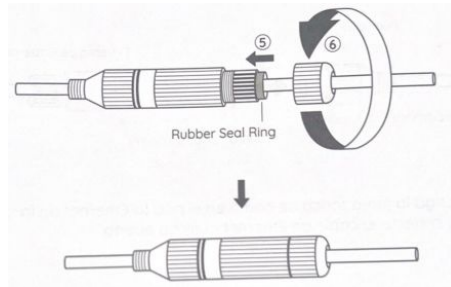

注意：

請確保接線端的部分不會接觸到雨水或水。這些接口都不是防水的。

1.9 防水套安裝指南

當您在室外安裝PoE攝影機，建議您安裝防水套。可依照以下安裝步驟。

1. 將乙太網路線穿過頂蓋，然後穿過防水連接器。

2. 用橡膠密封圈套在頂蓋和防水連接器中間的乙太網路線上。

注意: 橡膠密封圈已有切割過。若沒有，可以自行切割。

3. 將橡膠O型圈套入攝影機的乙太網路端口，並把乙太網路電線插入乙太網路端口。

4. 將防水連接器與乙太網路端口對齊，然後順時鐘旋轉擰緊兩個零件。

5. 將橡膠 O 型環套到攝影機的乙太網路連接埠上，並將乙太網路電線插入乙太網路連接埠。

2 預設參數

預設網路參數

IP 位址: 動態自動獲取

子網路遮罩: 動態自動獲取

網關: 動態自動獲取

3 規格