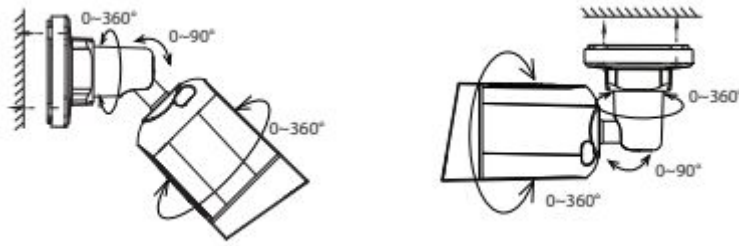

1.5 硬體資訊

1.5.1 前面板

1.5.2 介面

1. 網路孔

10/100M自適應乙太網路介面。透過此接口，網路攝影機可以與各種網路設備連接，如交換器、路由器等。

2. 電源介面

連接外部電源變壓器，要求12V/1A電源。

1.6 記憶卡管理

攝影機支援Micro SD卡

在攝影機運做過程中插入SD記憶卡時，請重新啟動攝影機，否則SD記憶卡可能無法正常運作。在 Foscam app 上，設定→設定狀態→設定狀態頁面, 您可以看到SD卡狀態。

1.7 新增設備: 透過 Foscam App連接

掃描下方 QR code 並安裝 Foscam APP.

請參閱 [快速操作指南](#)

1.8 安裝

請參閱 快速操作指南。

使用提供的螺絲釘將攝影機固定在牆壁上。

注意：

請確保接線端的部分不會接觸到雨水或水。這些接口都不是防水的。

1.9 防水套安裝指南

當您在室外安裝PoE攝影機，建議您安裝防水套。可依照以下安裝步驟。

1. 將乙太網路線穿過頂蓋，然後穿過防水連接器。

2. 用橡膠密封圈套在頂蓋和防水連接器中間的乙太網路線上。

注意: 橡膠密封圈已有切割過。若沒有，可以自行切割。

3. 將橡膠O型圈套入攝影機的乙太網路端口，並把乙太網路電線插入乙太網路端口。