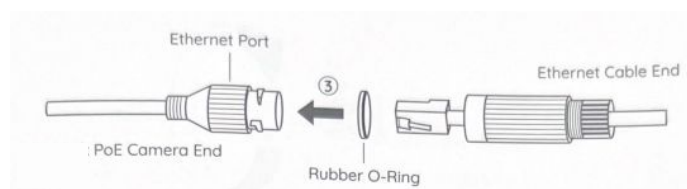

注意：

請確保接線端的部分不會接觸到雨水或水。這些接口都不是防水的。

1.9 防水套安裝指南

當您在室外安裝PoE攝影機，建議您安裝防水套。可依照以下安裝步驟。

1. 將乙太網路線穿過頂蓋，然後穿過防水連接器。

2. 用橡膠密封圈套在頂蓋和防水連接器中間的乙太網路線上。

注意: 橡膠密封圈已有切割過。若沒有，可以自行切割。

3. 將橡膠O型圈套入攝影機的乙太網路端口，並把乙太網路電線插入乙太網路端口。

4. 將防水連接器與乙太網路端口對齊，然後順時鐘旋轉擰緊兩個零件。

5. 將橡膠 O 型環套到攝影機的乙太網路連接埠上，並將乙太網路電線插入乙太網路連接埠。

2 預設參數

預設網路參數

IP 位址: 動態自動獲取

子網路遮罩: 動態自動獲取

網關: 動態自動獲取

3 規格