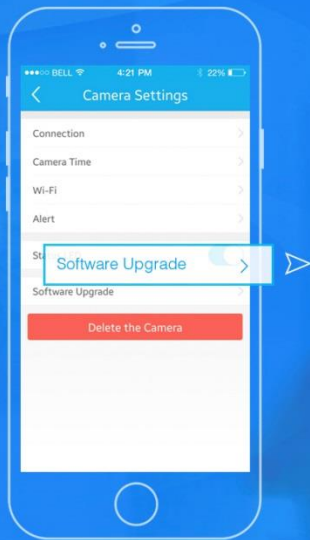

透過行動裝置APP， 一鍵線上更新韌體

定期更新韌體以保護Foscam攝影機
受駭客攻擊，透過應用程式一鍵更
新韌體。

更新