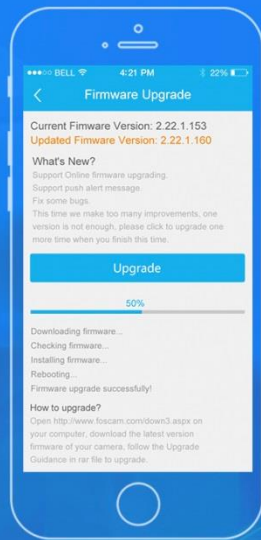

透過行動裝置APP， 一鍵線上更新韌體

定期更新韌體以保護Foscam攝影機
受駭客攻擊，透過應用程式一鍵更
新韌體。

更新