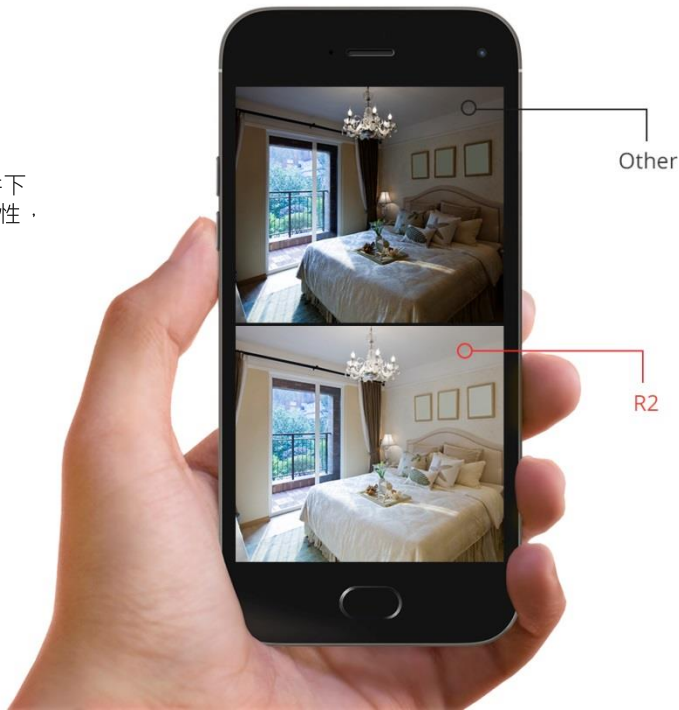

R2

平移/傾斜 攝影機

360° 覆蓋

沒有盲點的觀看您的空間

透過行動裝置輕鬆平移和傾斜控制，即可觀看更多空間，超寬的旋轉範圍，方便觀看孩子或寵物的移動，全景覆蓋確保入侵者無處可藏。

300°平移/100°傾斜

1080P高畫質提供完美的視覺顯示

1080P影像串流提供令人驚嘆的圖片，以獲得最佳影像顯示，創造生動的圖像效果。

720P (1280 x 720)

1080P (1920 x 1080)

WDR的技術，提供圖片超高的畫質

先進的WDR技術，在寬動態範圍的照明條件下優化圖片畫質，允許在明亮的情況下的可見性，並且優於人眼的能力。

偵測到的位移觸發紀錄 和警報推播

自動位移移動偵測，如果發生任何事，影像錄製立即被觸發，同時，及時警報推播通知傳送至FTP或行動裝置。

清晰的夜視功能

13顆紅外線LED燈，讓您在黑暗中也能看得清楚。

知道您的狗進入

R2的2倍智慧變焦和6倍的數位變焦幫助您放大的動作，所以您可以知道寵物進入。當牠咬您的沙發時，您可以透過行動裝置的雙向通話功能命令它停止。

靈活的儲存選擇保留關鍵的時刻

有三個儲存選項，供您選擇從SD卡儲存，ONVIF相容NVR支援大容量硬碟，和沒有容量限制的Foscam雲端服務。

SD卡儲存

Foscam雲端
儲存

NVR

透過行動裝置APP， 一鍵線上更新韌體