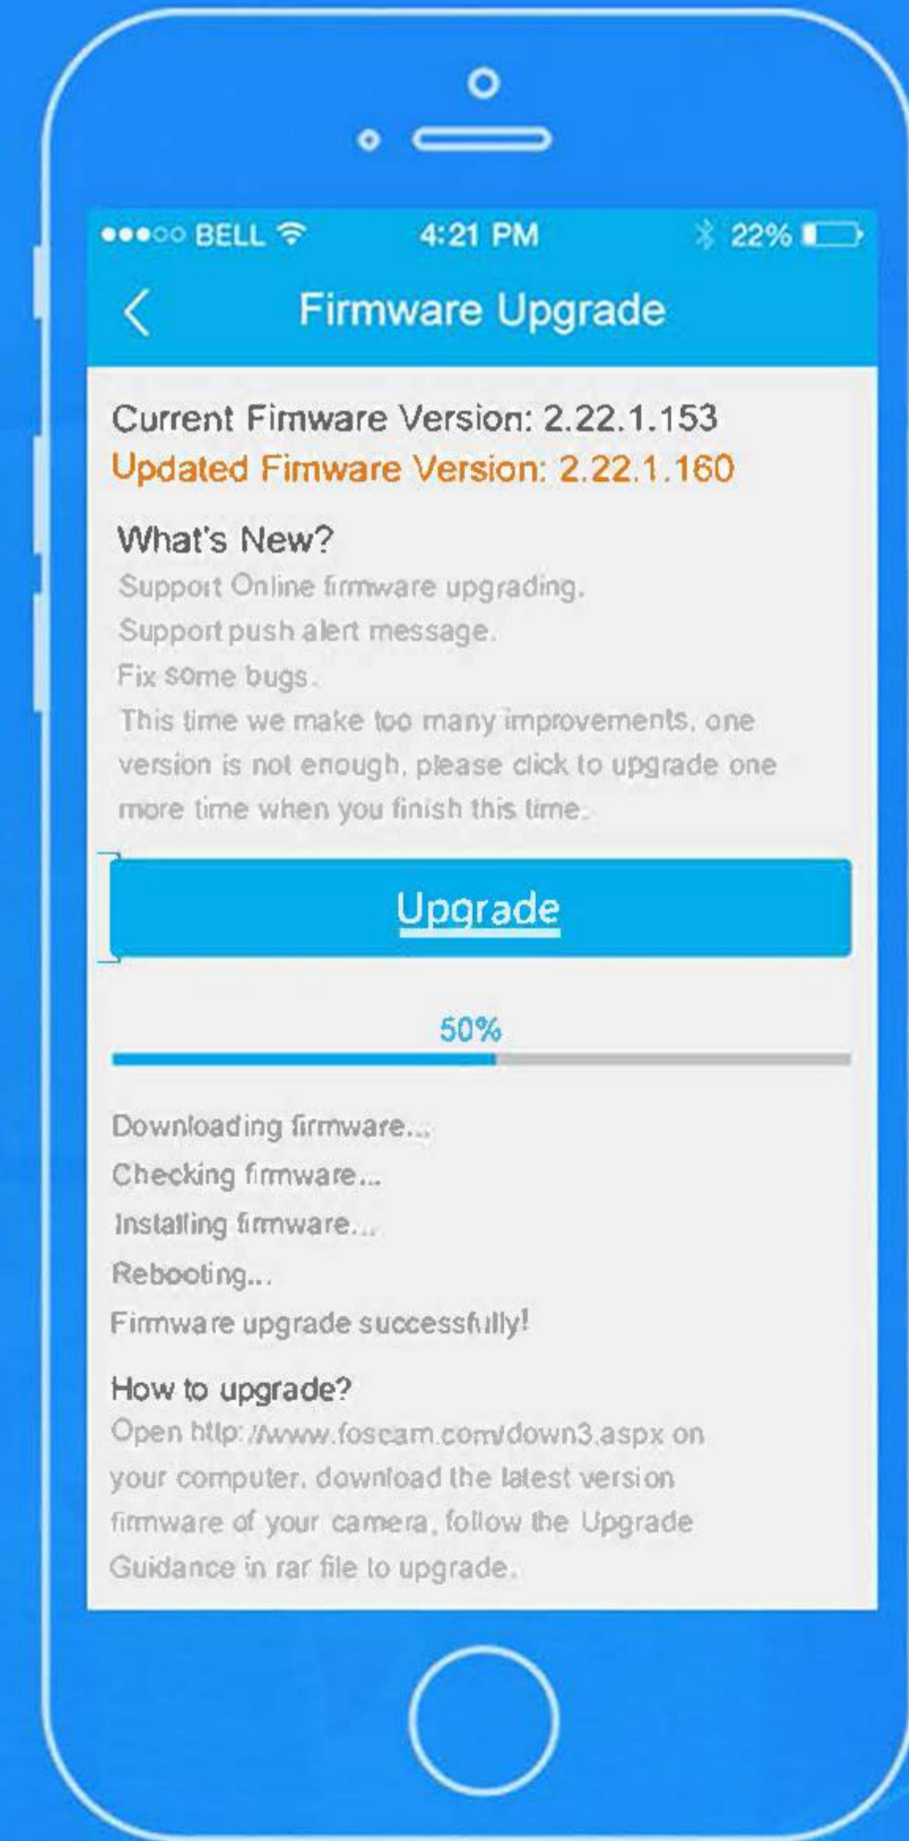

## 人性化隱私保護模式

有需要時，您可以透過遠端控制錄影角度，  
以避免錄製隱私問題，人性化設計  
為監控提供了更大的靈活性。

## 支援雙向語音

攝影機內建麥克風和喇叭  
支援雙向語音通話

## 透過行動裝置一鍵更新

定期發布韌體更新，透過行動裝置可以快速的進行更新。

Upgrade