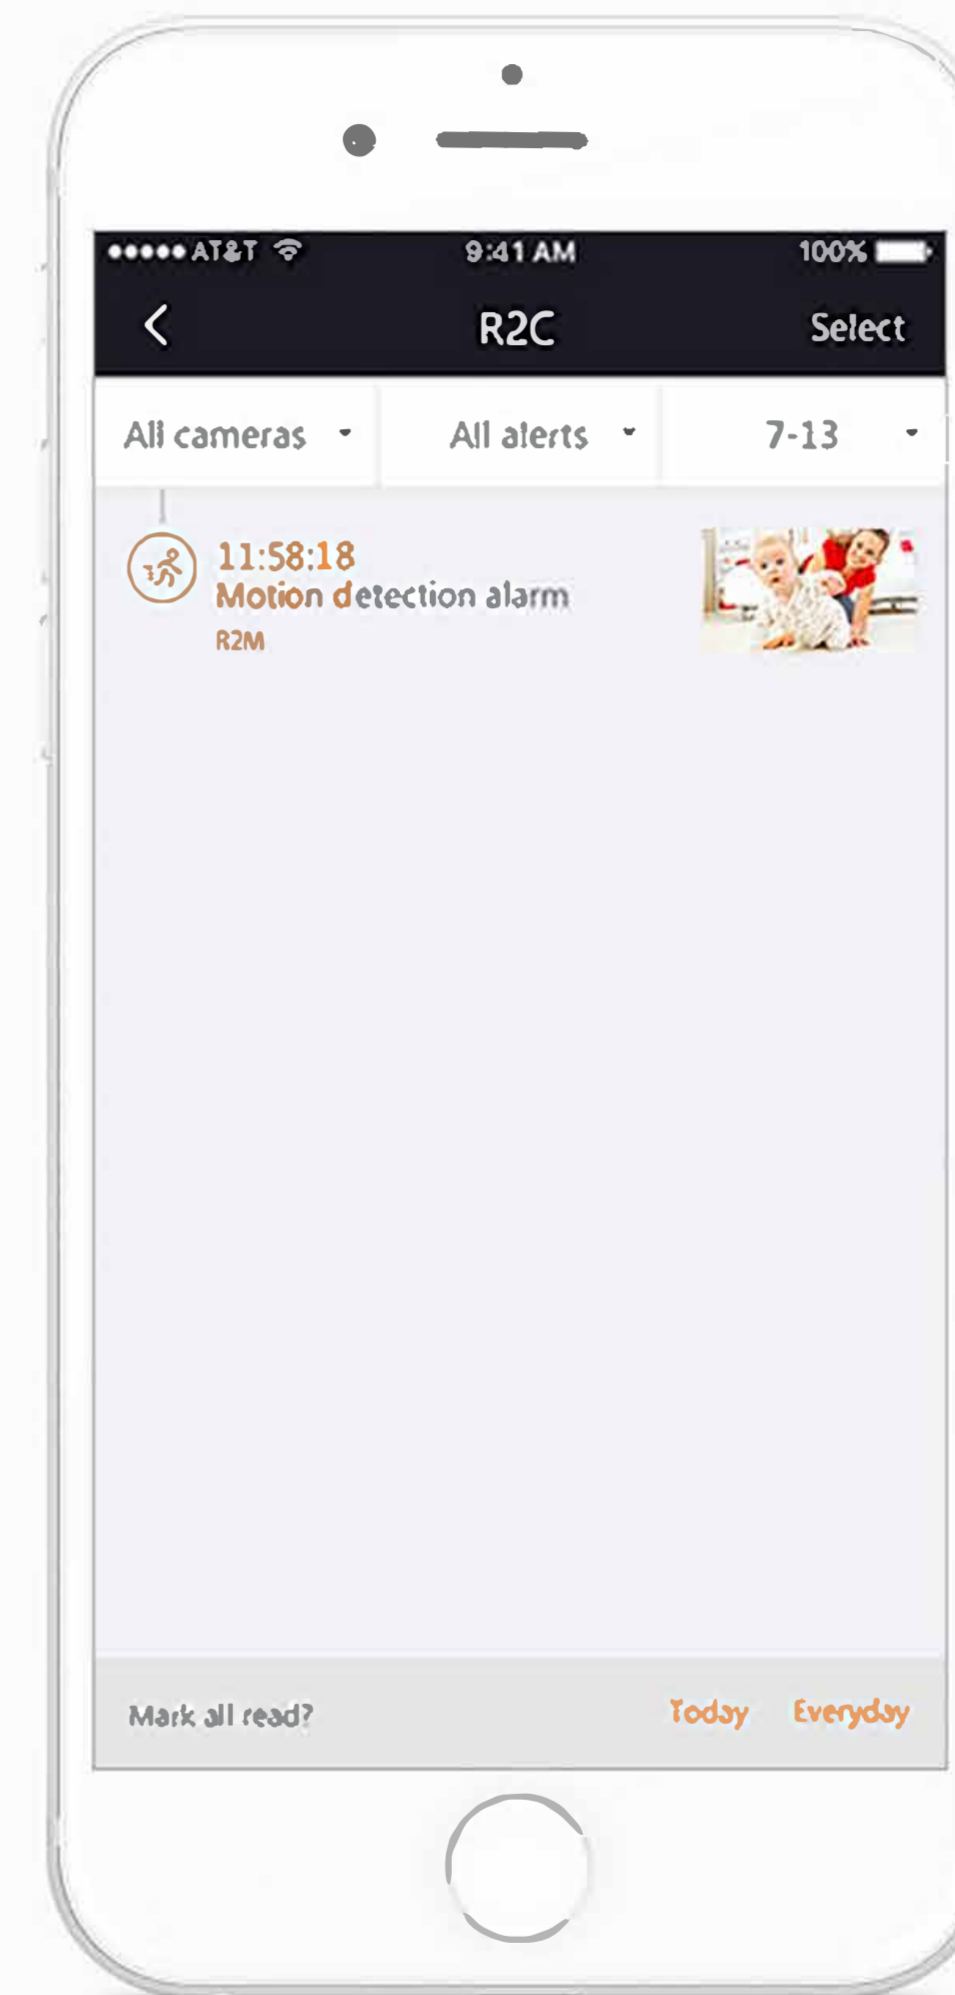

### 雲端回放

無論何時都可以快速的觀看,不錯過每個重要的時刻。

### 雲端錄影

雲端儲存可以避免因火災,水災或攝影機招蓄意破壞導致影像遺失

### 雲端推播

智能檢測物體移動或聲音偵測技術,將重大事件推播至您的手機。

## 高性能夜視鏡頭

13 個紅外線 LED 距離可達 26 英尺，在低光源環境下也可以清晰的錄下盜竊或入侵的影像證據。

夜視距離8米