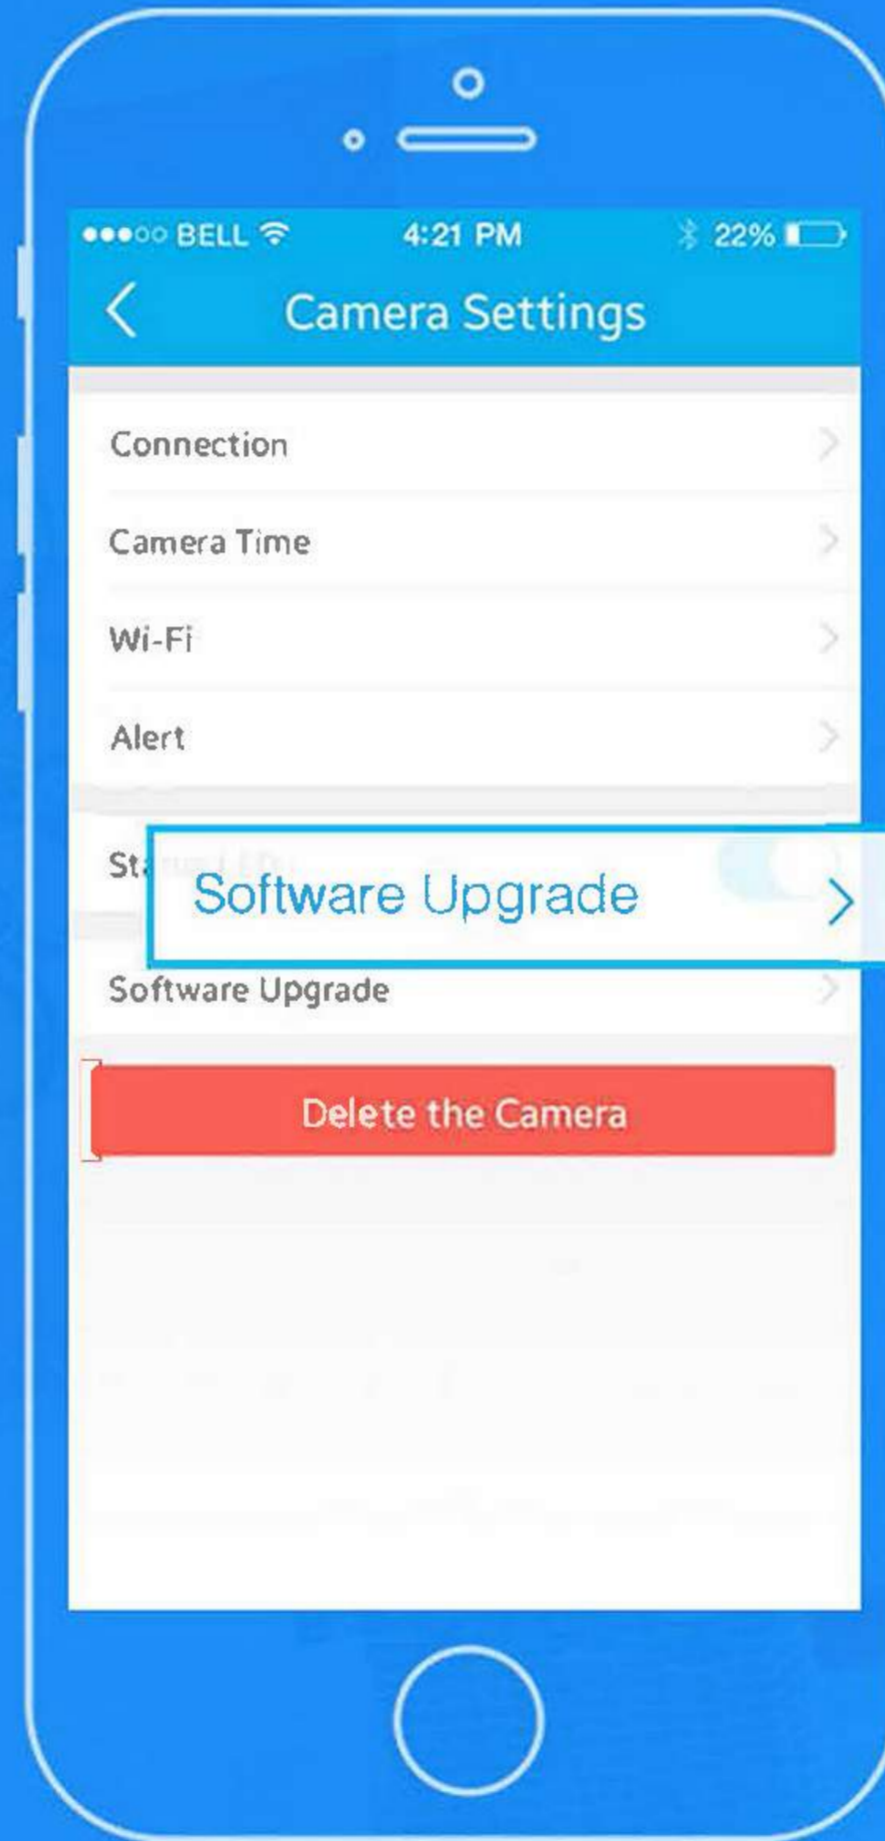

透過行動裝置一鍵更新

定期發布韌體更新，透過行動裝置可以快速的進行更新。

Upgrade