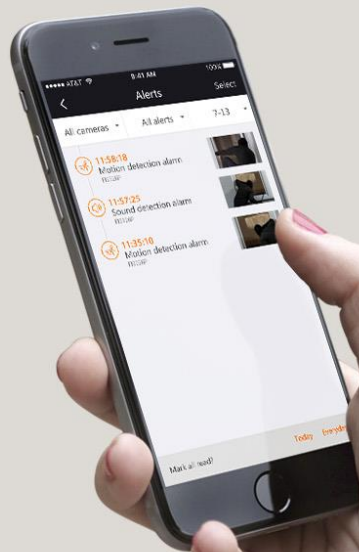

## 智能平移/垂直/變焦 攝影機

您可以使用平移/垂直攝影機鏡頭監看房間周遭的所有物品，使用4倍光學變焦而不是數位變焦，它可以放大查看更多影像細節而不會影響影像的畫質，您只要點擊攝影機APP的螢幕控制即可。

4 X  
Optical Zoom

旋轉  
Pan:300° /Tilt:100°

## 單鍵睡眠模式

如果您不需要在某個時間有攝影機拍攝，可以輕鬆按下應用程式上的按鍵，將攝影機物理隱藏鏡頭。

## 移動偵測和即時警報通知

一旦有事情發生將記錄事件，並且可以將移動或聲音偵測，透過電子郵件，FTP或FOSCAM APP發送即時推播給您。

警報

訊息推播

32 ft

## 增強夜視

內建紅外線LED燈在低光照條件下自動開啟，讓您在距離32英尺的黑暗中可以清晰的看見，無論白天還黑夜，都能為您提供全面的保護。