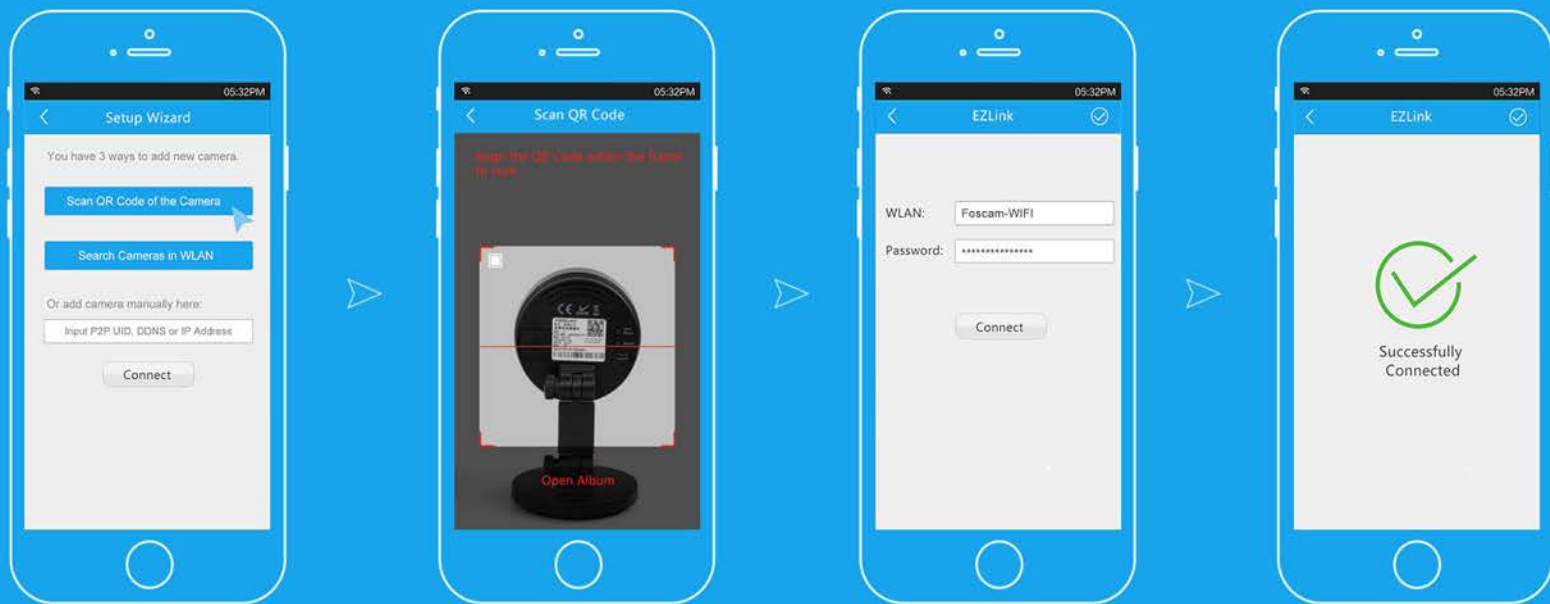

它不只靈活
也很聰明

C1

視角115°圓滑設計，適合 您家的每一個角落

115度的視角覆蓋大多數正常尺寸的房間，您可以很容易地安裝在您的牆上，甚至是天花板，也可以把它放在桌子上。

用最簡單的方式遠端觀看

簡單的設定您攝影機快速安裝

1.掃描QRcode 2. 輸入WIFI密碼 3.設定完成

無論您走到哪都可以隨時地觀看

使用您的行動裝置，可以隨時看到您的寶寶或者寵物，
所有您關心的事物。

人體紅外線移動偵測

C1具備人體紅外線偵測，自動偵測人體的熱量進行篩選，避免收到一些類似落葉或者風扇的假警報。

決不錯過本機的儲存

捕捉重要的事件和記憶到您的C1，透過SD卡最高儲存32GB容量，也可以設定您的連續循環錄影，在預定的時間記錄儲存，也可以只記錄偵測到動作和聲音的事件。

1.5釐米磨砂
黑色外殼

光澤的黑色
鏡面設計

微小細節造就大工藝

11個發光二極體小巧心思被完美地隱藏，
成就了美麗且簡潔的C1

主要特色

1百萬畫素

簡單快速連接

雙向語音

夜視功能

人體紅外線偵測

智慧告警

115°廣角

免費行動裝置軟體

最大支援32GB

WiFi