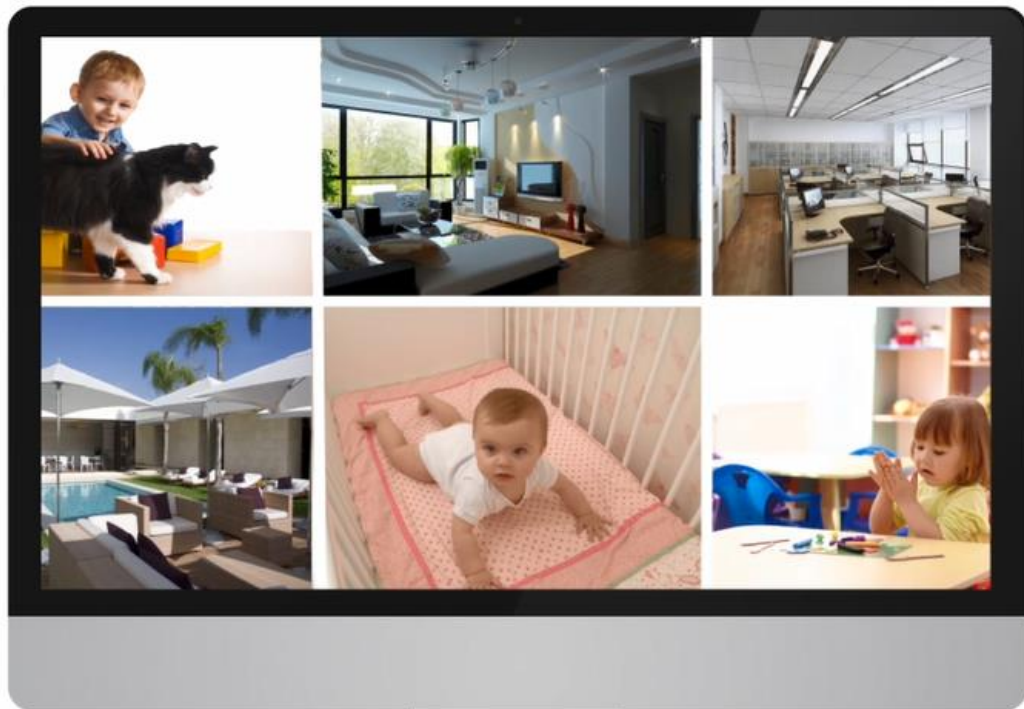

用最簡單的方式遠端觀看

簡單的設置您攝影機快速安裝

1. 掃描QRcode 2. 輸入WIFI密碼 3. 設定完成

EZLink

決不錯的過的本機儲存

透過SD卡可隨時回放，捕捉重要的事件和記憶到您的FI9821P，通過SD卡最高儲存32GB容量，也可以設置您的連續循環錄影，在預定的時間記錄存儲

鏡頭

LED燈

電源

區域網

MICRO
SD卡槽

輸入

輸出

主要功能

1百萬畫素

夜視功能8米

WIFI

視角70度

快速安裝

快速的連接

水平300度/垂直
120度

免費的手機應用
程式

語音雙向

移動偵測告警